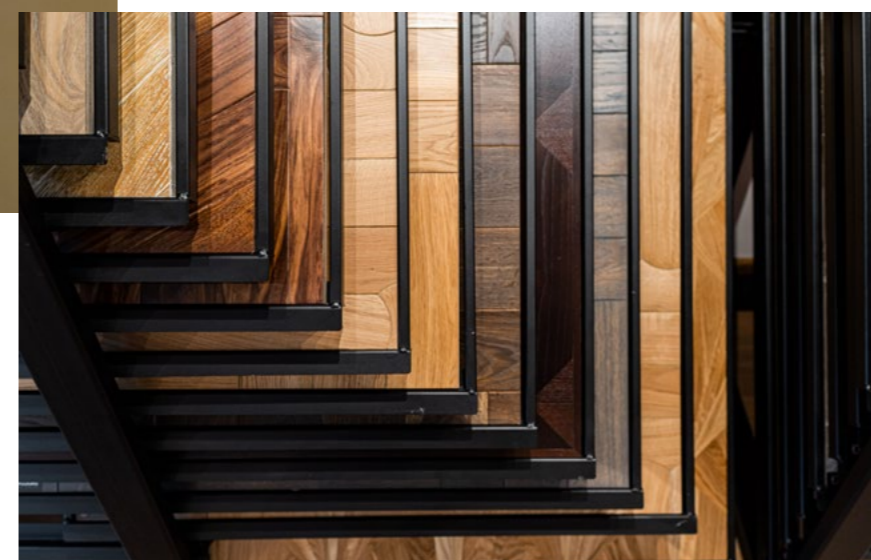

# НЕПОВТОРИМОСТЬ ШИКАРНОГО ПОЛА

ПОДБОР ИДЕАЛЬНОГО И ИНДИВИДУАЛЬНОГО НАПОЛЬНОГО ПОКРЫТИЯ ЯВЛЯЕТСЯ ВАЖНЫМ ЭТАПОМ В РЕМОНТЕ.

БЛАГОДАРИ СОБСТВЕННОЙ СЫРЬЕВОЙ БАЗЕ И ПРОИЗВОДСТВУ, ОСНАЩЕННОМУ СОВРЕМЕННЫМ ОБОРУДОВАНИЕМ, ВОЗМОЖНО ИЗГОТОВИТЬ ПОЛ ЛЮБОЙ СЛОЖНОСТИ

**К**расивый и удобный пол – это сердце любого пространства. Правильно выбранное покрытие задает тон всему дизайну интерьера, подчеркивая его индивидуальность и неповторимость. Создать в каждом пространстве свою уникальную историю – именно этой философии придерживается паркетное ателье UNIFLOORS, где для будущих «произведений» используют разнообразные и натуральные материалы.

В дизайн-проекте каждого помещения, будь то уютное семейное гнездышко, стильный загородный

дом, шикарная галерея или дорогой отель, важную роль играет проектирование пола. На этом творческом этапе создается главная изюминка будущего уникального интерьера. Для того, чтобы пространство заиграло яркими красками, обрело свой индивидуальный характер и заговорило своей энергетикой, каждый сантиметр пола должен быть продуман до мелочей. Из какого материала он будет выполнен, какие оттенки, узоры и акценты подчеркнут его

нестандартные формы и необычную геометрию», – рассказывают в паркетном ателье UNIFLOORS.

Благодаря собственной сырьевой базе и производству, оснащено современными технологиями и ручным трудом. Это идеальное сочетание позволяет реализовать разнообразные стилистические решения, которым будет неподвластно время.